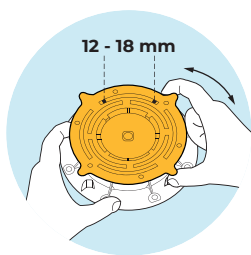

# PLOT PB RÉGLABLE DE 12 À 18 MM

**PB-0-S12**

Dernier plot de la gamme PB, le **PB-0-S12** est réglable de 12 à 18 mm. Grâce à ses ergots, le plot s'ajuste facilement en hauteur ce qui permet une mise en oeuvre rapide et fiable. Le plot **PB-0-S12** facilite la réalisation terrasses en cas de faible hauteur de réserve.

## AVANTAGES

Idéal pour la pose de terrasses avec une **faible hauteur de réserve**.

Solution **robuste** et **stable**.

**Compatible** avec les croisillons **PB-0-S-TABS**.

Incompatible avec l'équerre pour lambourde (**DPH-KIT-5**).

## CARACTÉRISTIQUES

- Poids : **0,180 kg**
- Hauteur réglable : **de 12 à 18 mm**
- Diamètre de la base : **ø 197 mm**